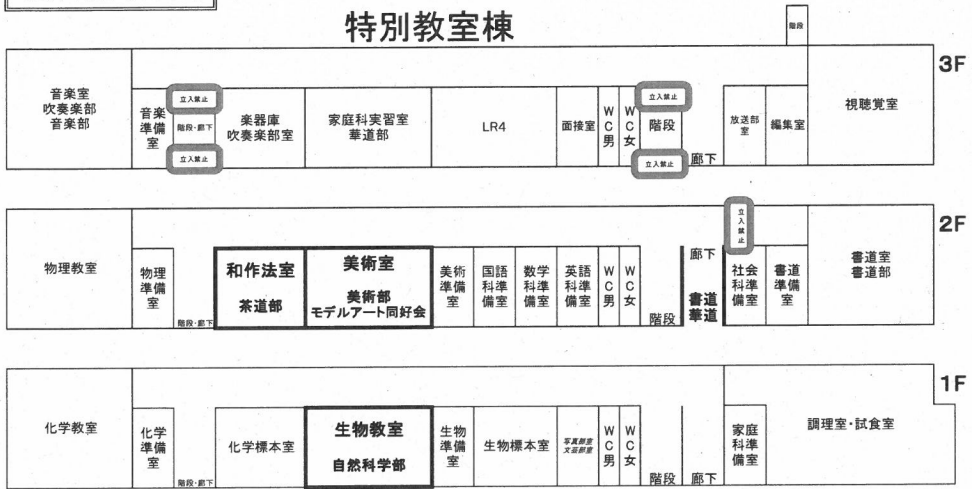

嶽南祭スケジュール 5月30日（金）

	全体発表・部活動・生徒会企画・準備等		備考
	講堂	その他	
8:00	執行部集合(講堂) 7:45 集合・点呼完了 8:50 開会式 9:00~9:10 オープニングムービー 9:10~9:25 弁論準備 9:25~9:30 (換気) 弁論大会 9:30~10:10 (全体会) 換気・トイレ休憩 集合・点呼完了 10:20 G-1グランプリ 10:20~11:30 (生徒会企画) 換気・トイレ休憩 集合・点呼完了 11:40 1年生合唱コンクール 11:40~12:40		荷物置き場開錠 8:00 施錠 8:40
8:10			
8:20			
8:30			
8:40			
8:50			
9:00			
9:10			
9:20			
9:30			
9:40	保護者参観開始 9:10~		
9:50			
10:00			
10:10			
10:20			
10:30			
10:40			
10:50			
11:00			
11:10			
11:20			
11:30			
11:40			
11:50			
12:00	荷物置き場・体育館開錠 12:30		
12:10			
12:20			
12:30			
12:40			
12:50	昼食・食堂利用可能 12:40~13:40 荷物置き場・体育館開錠		
13:00			
13:10			
13:20			
13:30			
13:40	荷物置き場・体育館施錠 13:40		
13:50			
14:00			
14:10			
14:20			
14:30			
14:40			
14:50			
15:00	全校終礼 15:00~	保護者参観終了 14:50 全校終礼後 荷物置き場開錠	
15:10			
15:20			
15:30			
15:40			
15:50			
16:00			

嶽南祭スケジュール 5月31日（土）

	全体発表・部活動・生徒会企画・準備等		備考
	講堂	その他	
8:00	執行部集合(講堂) 7:45		荷物置き場開錠 8:00 施錠 8:40
8:10			
8:20			
8:30			
8:40			
8:40	集合・点呼完了 8:50		
8:50	全校朝礼 8:50~9:00		
9:00			
9:10		クラス展示開始 9:10~	保護者参観開始 9:10~
9:20			
9:30			
9:40			
9:50			
10:00	天下一カルタ会 9:20~11:20 (生徒会企画)	茶道部 お茶会 9:10~12:30	
10:10			
10:20			
10:30			
10:40			
10:50			
11:00			
11:10			
11:20			
11:30			
11:40			
11:50			
12:00			
12:10			
12:20		芸術道(講堂前通路) 11:40~12:20 教室棟3・4Fから観覧可能	昼食・食堂利用可能 11:00~13:20 荷物置き場・体育館解錠
12:30			
12:40			
12:50			
13:00			
13:10			
13:20			荷物置き場・体育館施錠 13:30
13:30			校内展示終了 13:30
13:40	集合・点呼完了 13:40		
13:50			
14:00	吹奏楽部演奏発表 13:50~14:30 (全体会)		
14:10			
14:20			保護者参観終了 14:30
14:30	閉会式・諸連絡 14:30~14:50		
14:40			
14:50			
15:00	大掃除 14:50~15:20		
15:10			
15:20	学年終礼 15:20~		大掃除後 荷物置き場開錠
15:30			
15:40			
15:50			
16:00			

展示会場

校舎見取り図

特別教室棟

管理・教室棟