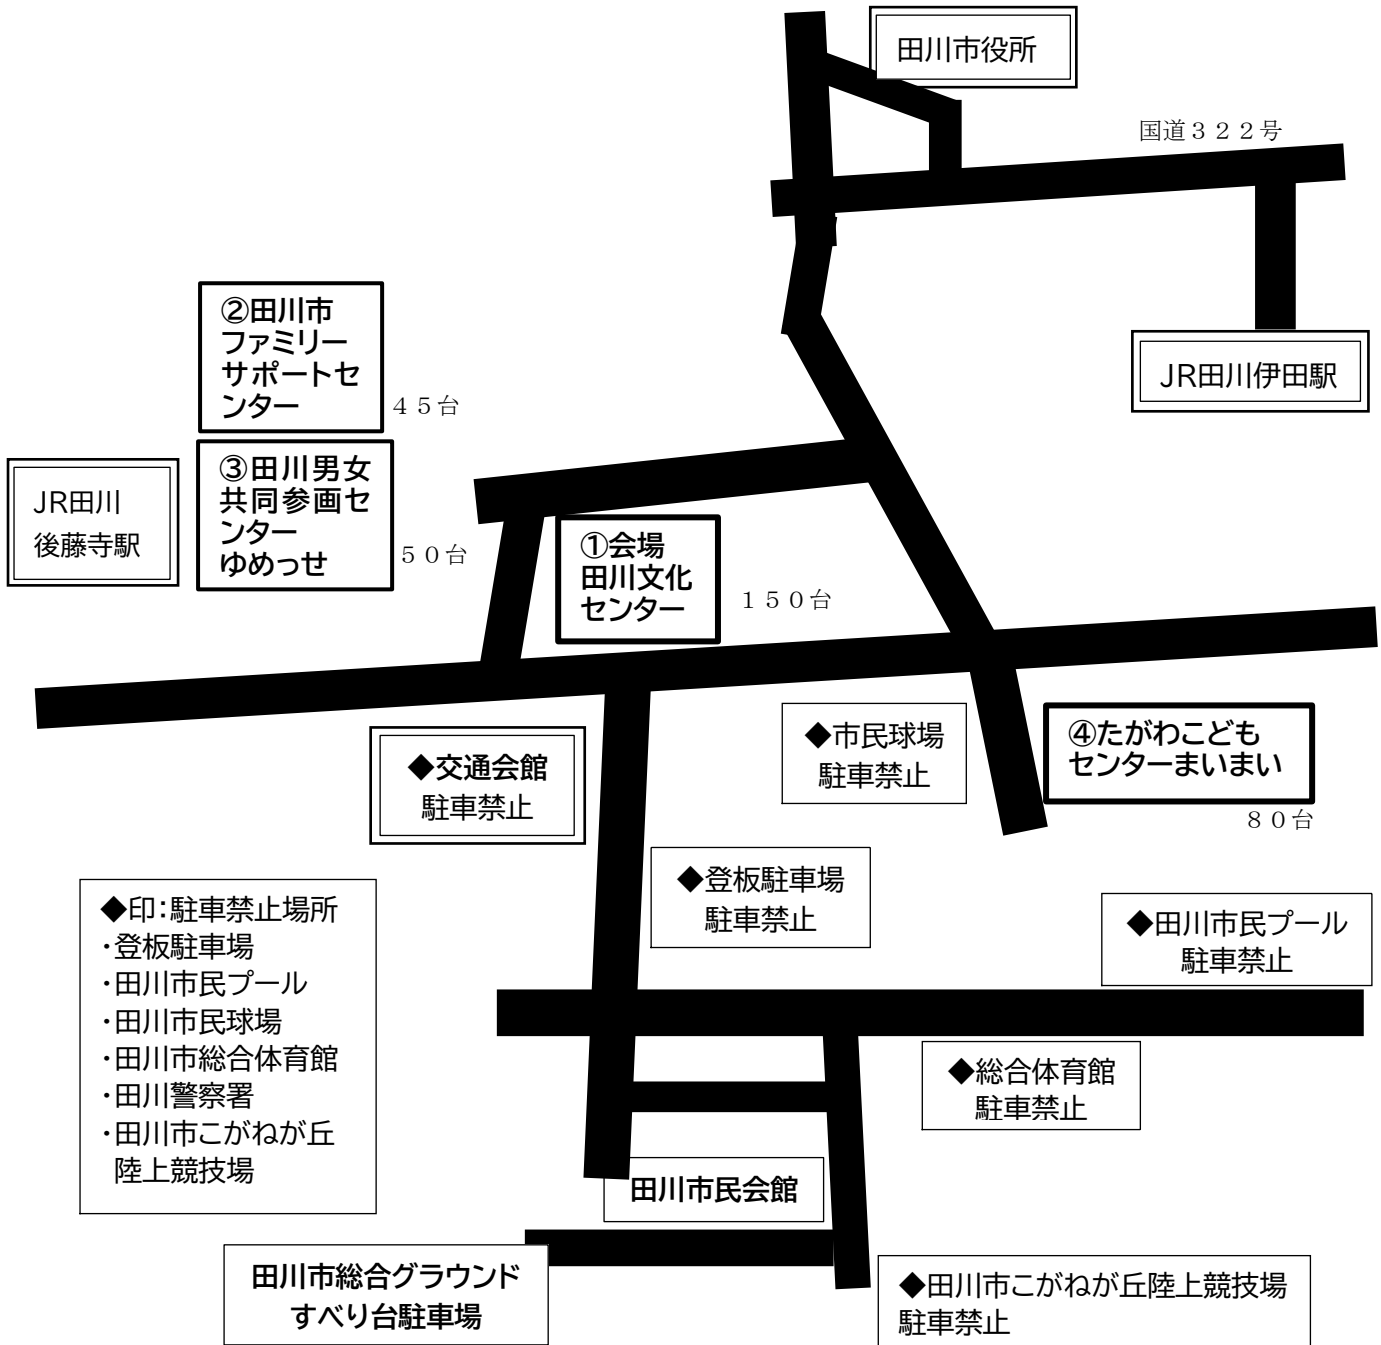

令和2年度 第11学区中学生進路相談事業 駐車場の案内

令和2年8月2日(日)12:00~16:00

会場:田川文化センター 田川市平松町3番36号

(1) 当日の駐車場について

	駐車可能台数	距離	所要時間(徒歩)
①田川文化センター〔会場〕	約 150 台		
②田川市ファミリーサポートセンター	約 45 台	約 240m	約 3.0 分
③田川市男女共同参画センター ゆめっせ	約 50 台	約 450m	約 5.6 分
④たがわこどもセンター まいまい	約 50 台	約 450m	約 5.6 分

(2) 駐車について

駐車場係の案内にしたがってください。御協力のほどよろしくお願いいたします。